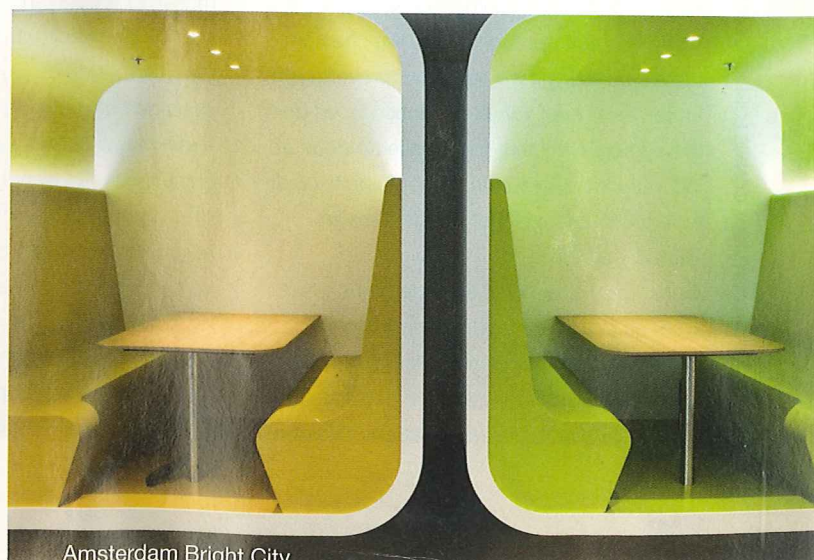

Amsterdam Bright City